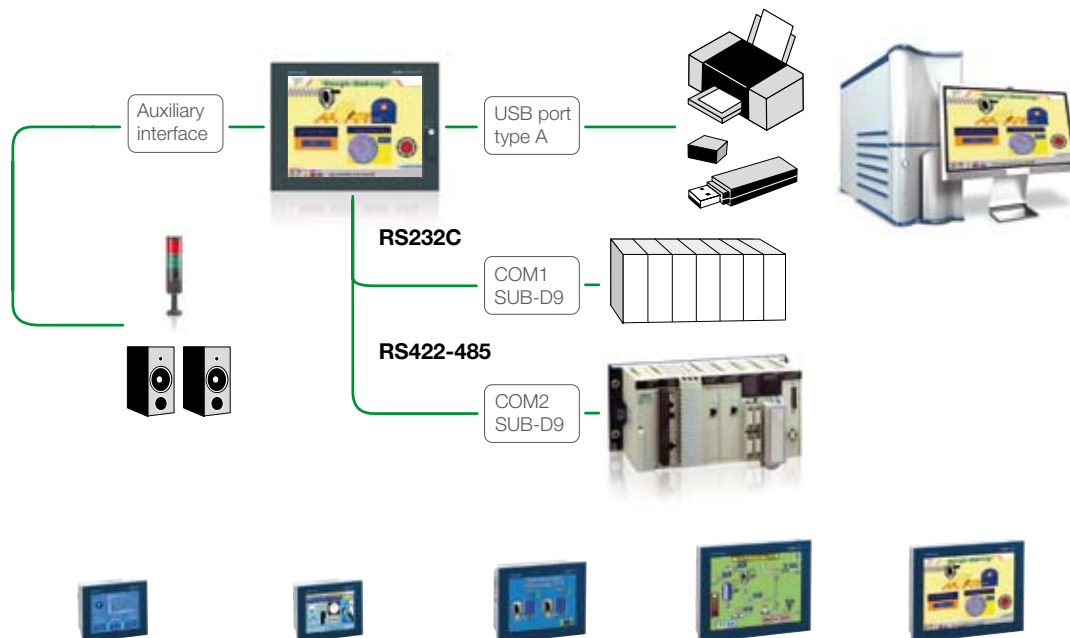

Графични панели

Magelis Opti range

Нова визия

за вашите машини...

3 размера: 5,7", 7,5", 10,4"
5 референции

USB порт

Compact Flash слот

Новите графични панели Magelis Opti са проектирани съгласно всички изисквания за автоматизирани системи от различни сектори в индустрията.

Гарантирана поддръжка

Портове за Compact Flash (PCMCIA) карта или USB карта памет за осигуряване на достъп до информацията от вашата автоматизирана система.

Всичко в едно

Конфигурационният софтуер Vijeo Designer Opti се доставя безплатно с дисплея.

Повече от добри възможности

- Поддръжка на протоколи на други производители
- USB порт за връзка с периферия (принтер, баркод четец и др.)
- За 7.5", допълнителен интерфейс за връзка с оборудване (бутони, сигнално осветление, светлинни колонки, говорители и др.)

	5.7"	5.7"	7.5"	10.4"	10.4"
LCD размер на екрана	5.7"	5.7"	7.5"	10.4"	10.4"
Разделителна способност	QVGA	QVGA	VGA	VGA	VGA
Пиксели	320 x 240	320 x 240	640 x 480	640 x 480	640 x 480
Панел	Аналогов	Аналогов	Аналогов	Аналогов	Аналогов
Тип	Син	Цветен/STN	Цветен/TFT	Цветен	Цветен/TFT
Брой цветове	8 нива на сивото	256	256	16	256
Яркост	8 нива	8 нива	8 нива	8 нива	8 нива
Контраст	8 нива	8 нива	/	/	/
Резервирана памет	6 Mb / 320 Kb	6 Mb / 320 Kb	6 Mb / 320 Kb	6 Mb / 320 Kb	6 Mb / 320 Kb
Карта памет	Не	Не	Да	Да	Да
COM1 (SubD9-RS232)	Да	Да	Да	Да	Да
COM2 (SubD9-RS485)	Да	Да	Да	Да	Да
USB порт	1	1	1	1	1
Допълнителни портове	Не	Не	Да	Да	Да
Ethernet порт	Не	Не	Не	Не	Не
Захранване	24 VDC	24 VDC	24 VDC	24 VDC	24 VDC
Външни размери	168 x 135 x 60 mm	168 x 135 x 60 mm	215 x 170 x 60 mm	271 x 213 x 57 mm	271 x 213 x 57 mm
	XBT OT2110	XBT OT2210	XBT OT4320	XBT OT5220	XBT OT5320